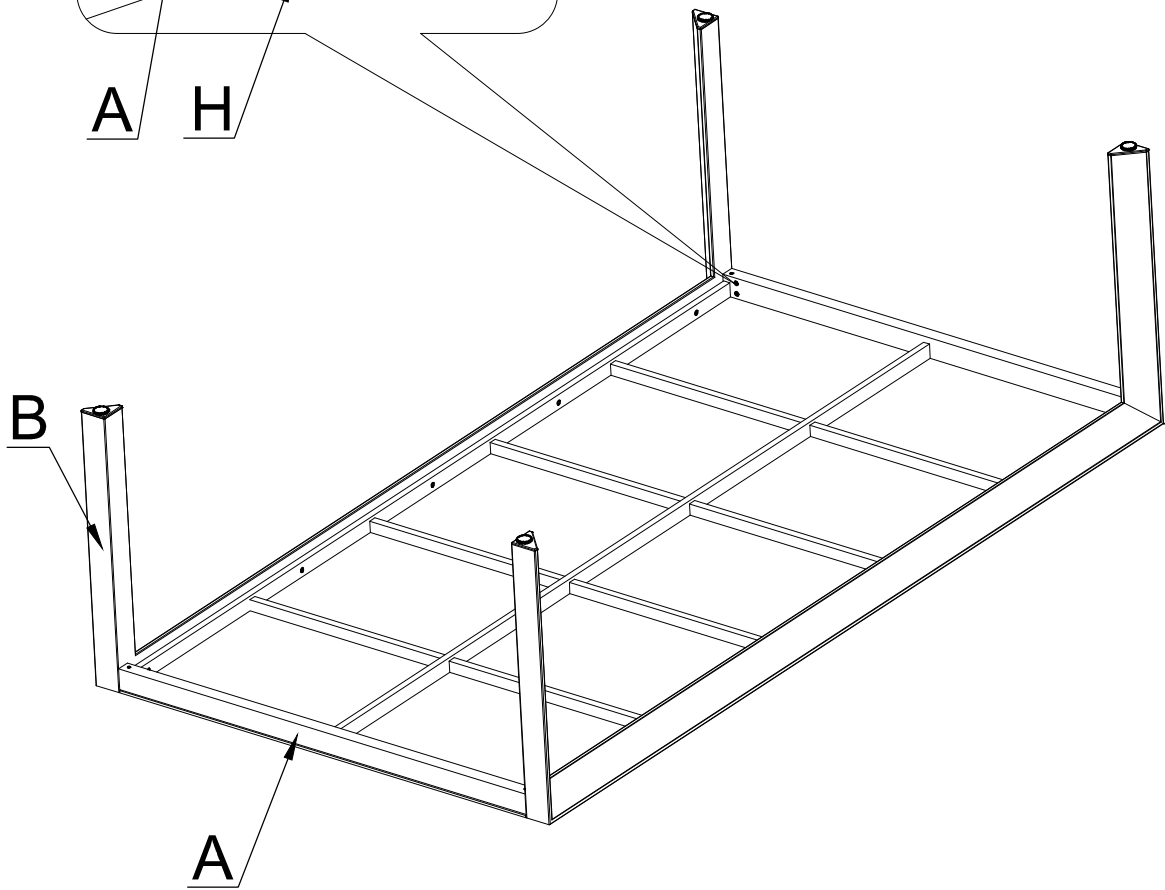

1x

J

4x

MAX FULL

J

MWH GMBH
Blindeisenweg 23
41468 Neuss
Germany

www.mwh-dasoriginal.com
info@mwhgmbh.de

Ce meuble de jardin se recycle,
s'il n'est plus utilisable,
déposez-le en déchèterie.
Notice à trier.
Pour en savoir plus:
www.consignesdetri.fr