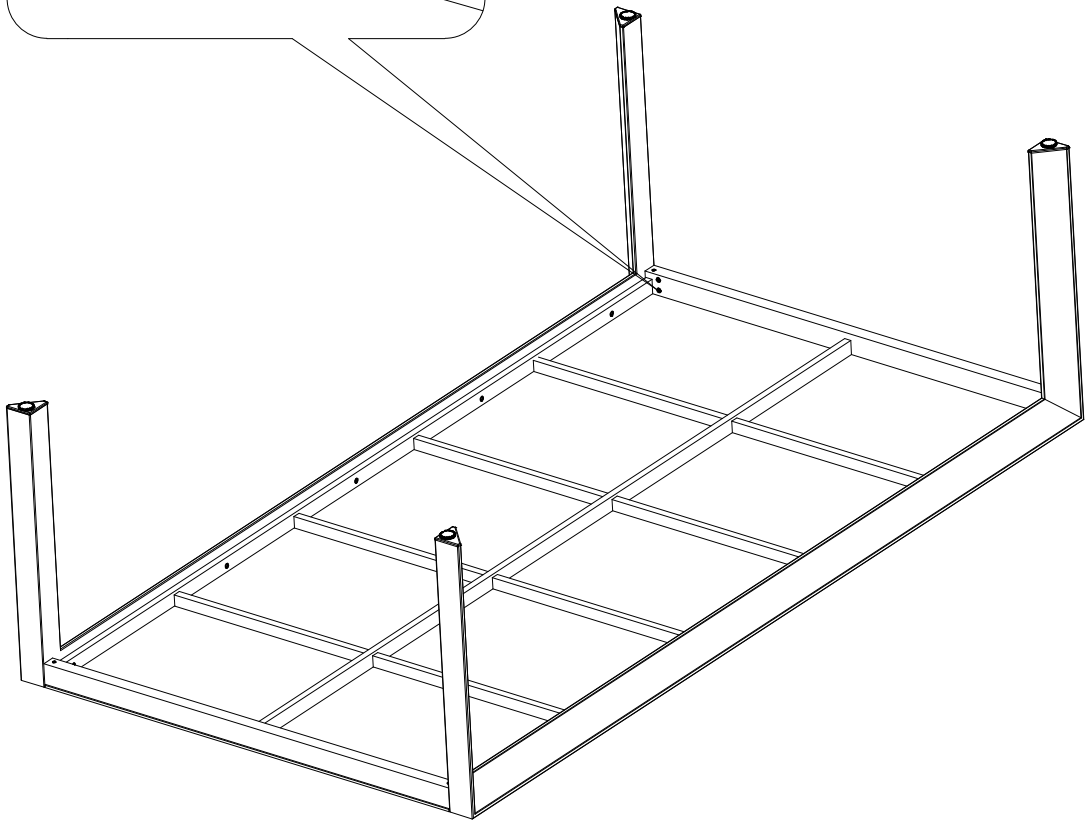

1x

J

4x

MAX FULL

J

MWH GMBH
Blindeisenweg 23
41468 Neuss
Germany

www.mwh-dasoriginal.com
info@mwhgmbh.de

Ce meuble de jardin se recycle,
s'il n'est plus utilisable,
déposez-le en déchèterie.
Notice à trier.
Pour en savoir plus:
www.consignesdetri.fr