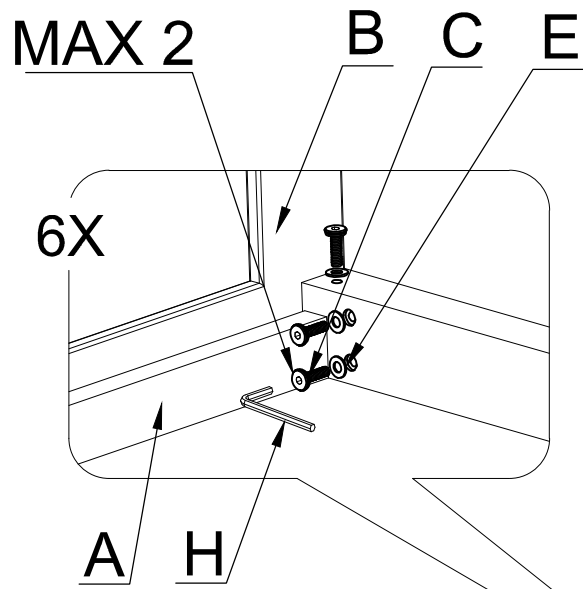

1x

J

4x

MAX FULL

J

MWH GMBH
Blindeisenweg 23
41468 Neuss
Germany

www.mwh-dasoriginal.com
info@mwhgmbh.de

Ce meuble de jardin se recycle,
s'il n'est plus utilisable,
déposez-le en déchèterie.
Notice à trier.
Pour en savoir plus:
www.consignesdetri.fr