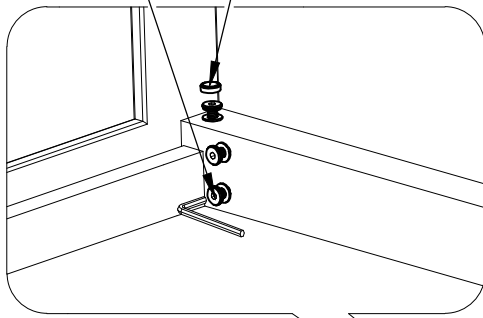

1x

J

4x

MAX FULL

J

MWH GMBH
Blindeisenweg 23
41468 Neuss
Germany

www.mwh-dasoriginal.com
info@mwhgmbh.de

Ce meuble de jardin se recycle,
s'il n'est plus utilisable,
déposez-le en déchèterie.
Notice à trier.
Pour en savoir plus:
www.consignesdetri.fr